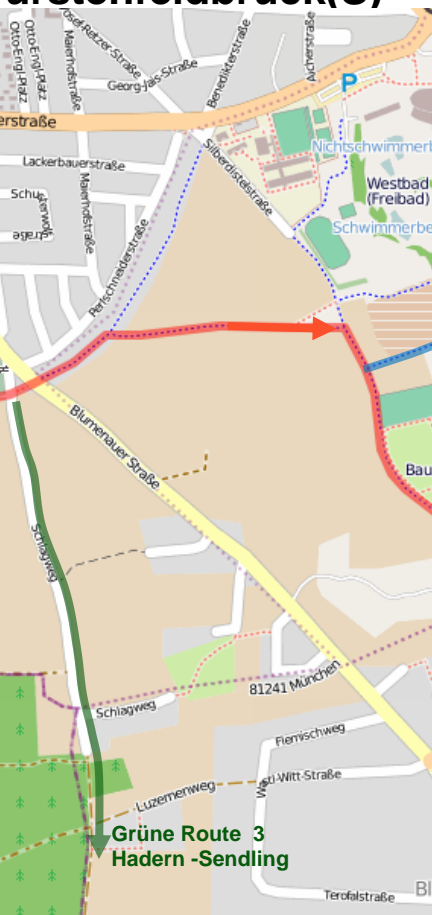

Grüne Route 2: Fürstenfeldbruck(S) – München Sendling (28 km)

-  Grüne Route 2
-  Anschluss andere Grüne Routen
-  Beschilderung Münchener Routen

Quelle: © OpenStreetMap und Mitwirkende, CC-BY-SA

Grüne Route 2: Fürstenfeldbruck(S) – München Sendling (28 km)

7

8

9

10

- Grüne Route 2
- Anschluss andere Grüne Routen
- Beschilderung Münchener Routen