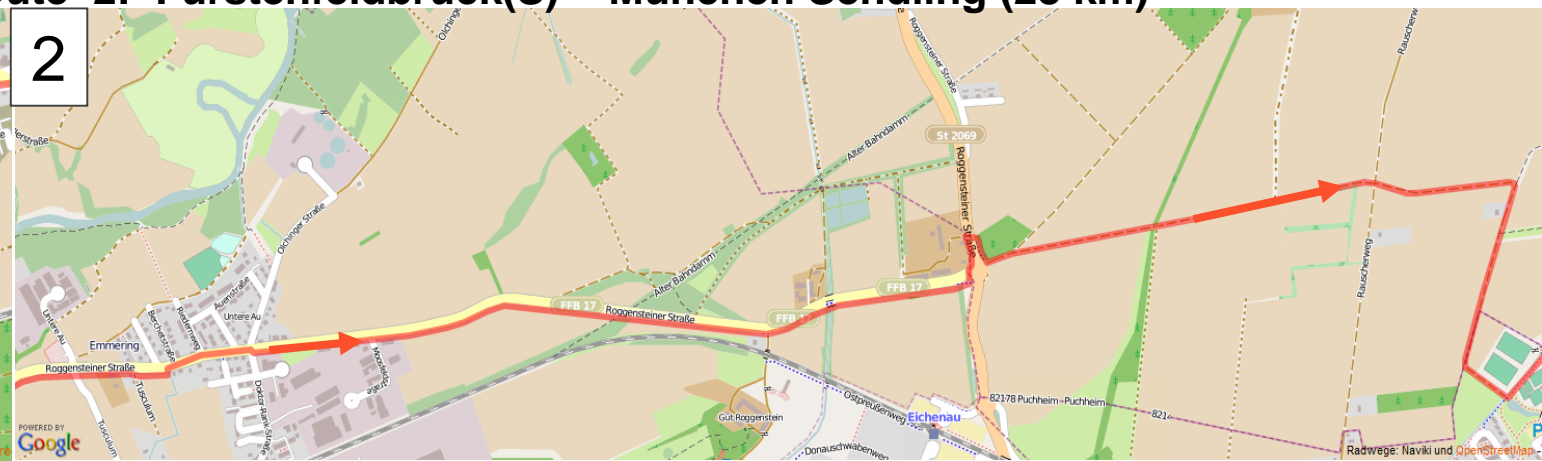

Grüne Route 2: Fürstenfeldbruck(S) – München Sendling (28 km)

-  Grüne Route 2
-  Anschluss andere Grüne Routen
-  Beschilderung Münchener Routen

Quelle: © OpenStreetMap und Mitwirkende, CC-BY-SA

Grüne Route 2: Fürstenfeldbruck(S) – München Sendling (28 km)

7

8

9

10

- Grüne Route 2
- Anschluss andere Grüne Routen
- Beschilderung Münchener Routen