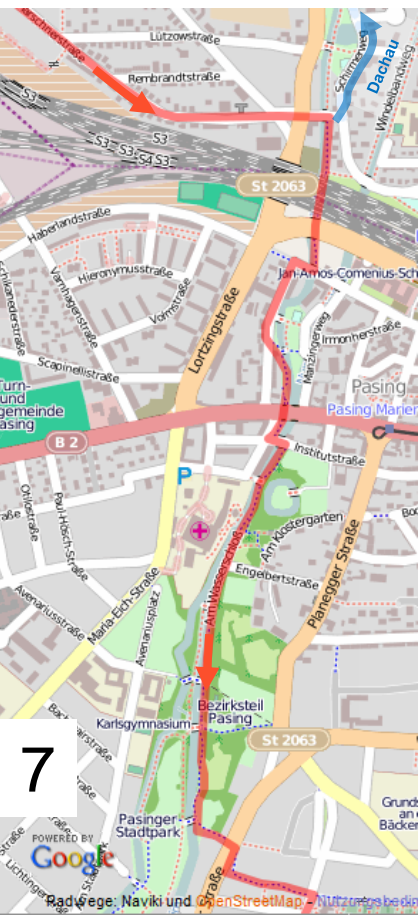

Grüne Route 2: Fürstenfeldbruck(S) – München Sendling (28 km)

-  Grüne Route 2
-  Anschluss andere Grüne Routen
-  Beschilderung Münchener Routen

Quelle: © OpenStreetMap und Mitwirkende, CC-BY-SA

Grüne Route 2: Fürstenfeldbruck(S) – München Sendling (28 km)

7

8

9

10

- Grüne Route 2
- Anschluss andere Grüne Routen
- Beschilderung Münchener Routen