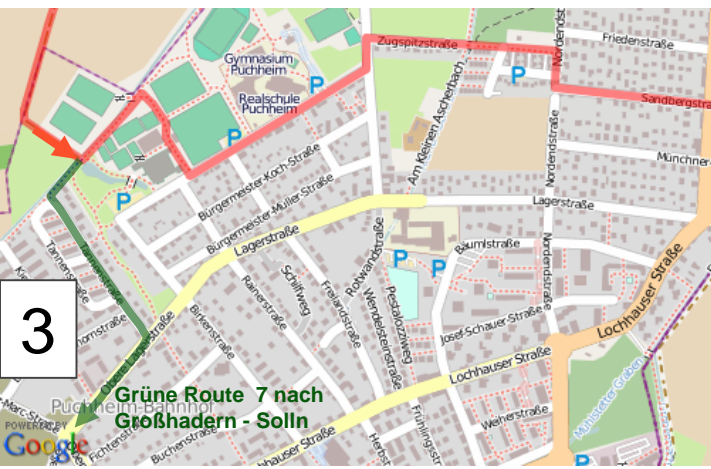

Grüne Route 2: Fürstenfeldbruck(S) – München Sendling (28 km)

-  Grüne Route 2
-  Anschluss andere Grüne Routen
-  Beschilderung Münchener Routen

Quelle: © OpenStreetMap und Mitwirkende, CC-BY-SA

Grüne Route 2: Fürstenfeldbruck(S) – München Sendling (28 km)

7

8

9

10

- Grüne Route 2
- Anschluss andere Grüne Routen
- Beschilderung Münchener Routen